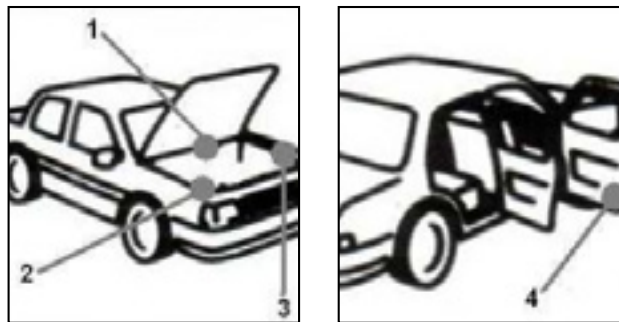

AUTOLAK G I G A N T

Kleurcode Subaru types

Onderstaand vind je een overzicht van de types Subaru die gangbaar zijn en waarvoor deze informatie geldt.

E-wagon	Legacy	Mini Jumbo	SVX	Vivio
Forestor	Leone	Outback	Trezia	XT
Impreza/rally	Levorg	Rex	Tribeca	XV
Just				

Locaties kleurcode Subaru

In onderstaande afbeeldingen ziet u een aantal schematische weergaven waarmee wij laten zien waar u de kleurcode van de Subaru kunt achterhalen.

U ziet in het lijstje hieronder waar u voor welk type Subaru de kleurcode treft.

Justy (Onder de motorkap)

Vivio (Onder de motorkap)

Forester, impreza, Legacy, Outback (Onder de motorkap)

Tribeca (Bij de passagiers deur)