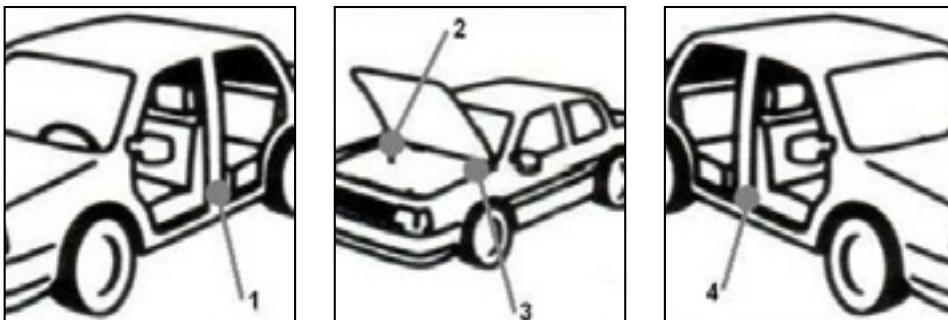

AUTOLAK G I G A N T

Kleurcode Suzuki types

Onderstaand vind je een overzicht van de types Suzuki die gangbaar zijn en waarvoor deze informatie geldt.

A-Star	Cappuccino	Liana	Splash	Wagon R
Alto	Grand Vitara	Kizashi	Swift	Wagon R+
Baleno	Ignis	LJ	SX4	
Celerio	Jimny	SJ	Vitara	

Locaties kleurcode Suzuki

In onderstaande afbeeldingen ziet u een aantal schematische weergaven waarmee wij laten zien waar u de kleurcode van de Suzuki kunt achterhalen.

U ziet in het lijstje hieronder waar u voor welk type Suzuki de kleurcode treft.

Splash, swift (bij de deur aan de bestuurders kant)

Baleno, Grand Vitara, Ignis, Liana, SX4 (Onder de motorkap)

Jimmt, Wagon R (Onder de motorkap)

Alto, Carry (bij de deur aan de passagiers kant)